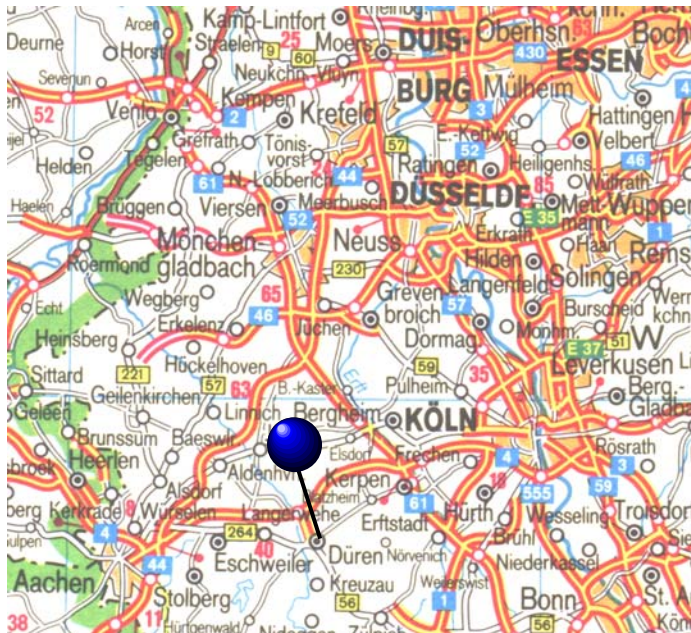

**SO ERREICHEN SIE UNS IN DÜREN !**  
**HOW TO FIND US IN DÜREN !**  
**COMMENT NOUS TROUVER A DÜREN !**

Autobahn A4  
Aachen - Köln  
Ausfahrt Düren  
links => Düren

Motorway A4  
Aachen - Köln  
Exit to Düren  
left => Düren

Autoroute A4  
Aachen - Köln  
Sortie de Düren  
à gauche => Düren

Im Kreisverkehr erste Ausfahrt bis zur Ampel, dann links, dem Verlauf der Straße folgen, 250 m hinter Ortsschild Düren - Krauthausen auf der linken Seite => Sihl.

At roundabout first exit to traffic lights, turn left, follow the street out of town. 250 m behind sign post Düren - Krauthausen on the left => Sihl.

Prenez la 1ère sortie à droite à la rotonde, tournez à gauche aux feux, suivez le prolongement de cette route, trouverez Sihl sur le côté gauche env. 250 m derrière le panneau indiquant Düren-Krauthausen.